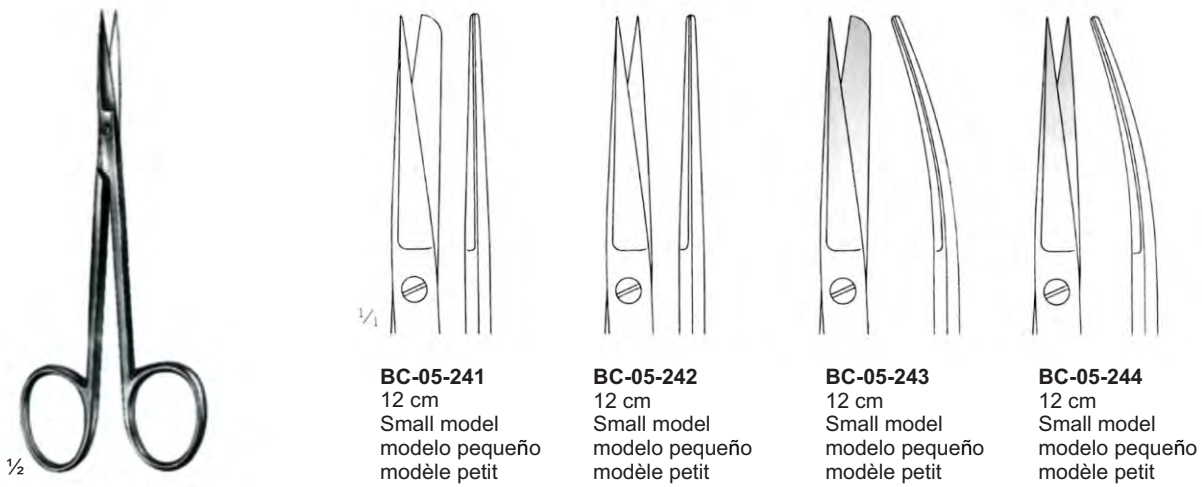

BC-05-228
23 cm

1/4

BC-05-232
18 cm
one toothed cutting edge
una hoja dentada
une lame dentelee

Waldmann

BC-05-233
14.5 cm

Braun-Stadler

one toothed cutting edge
una hoja dentada
une lame dentelee

BC-05-234
22 cm

Braun-Stadler

Modell USA
BC-05-235
10.5 cm

Busch
BC-05-236
16 cm

1 Blade Serrated
1 Hoja dentada
1 Lame dentelée

Straight
Rectas
Droits

1 Blade Serrated
1 Hoja dentada
1 Lame dentelée

curved
curvas
courbes

Goldmann-Fox
BC-05-245
13 cm / 5"