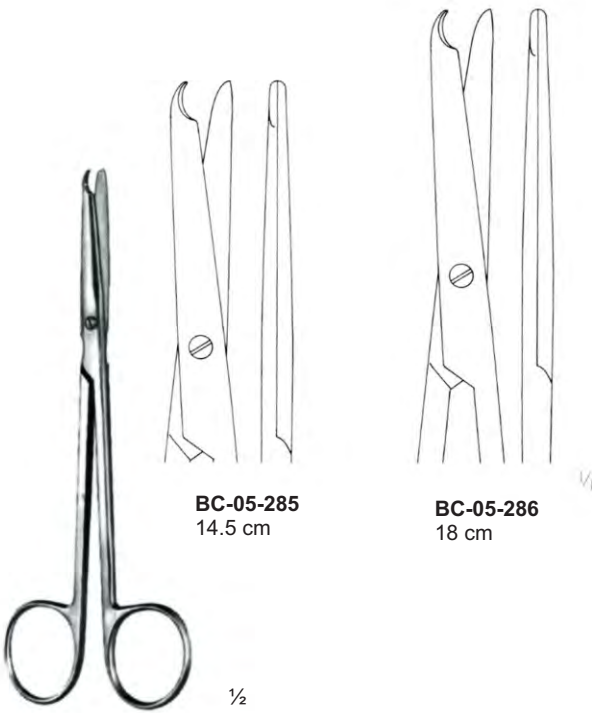

BC-05-280

BC-05-281
 One toothed cutting edge
 una hoja dentada
 une lame dentelée

BC-05-282
 One toothed cutting edge
 una hoja dentada
 une lame dentelée

1/2

BC-05-283
9 cm / 3 1/2"

Spencer

BC-05-284
13 cm / 5"

Spencer

BC-05-285
14.5 cm

Buck

BC-05-286
18 cm

BC-05-287
14 cm

Littauer

Diethrich
 18 cm / 7"

BC-05-288-A With guidebar con dispositivo de guía avec dispositif de guidage	BC-05-288 18 cm / 7"	BC-05-289 18 cm / 7"	BC-05-290 18 cm / 7"	BC-05-291 18 cm / 7"	BC-05-292 18 cm / 7"
--	--------------------------------	--------------------------------	--------------------------------	--------------------------------	--------------------------------

Diethrich
 13 cm / 5"

BC-05-293 13 cm / 5"	BC-05-294 13 cm / 5"	BC-05-295 13 cm / 5"	BC-05-296 13 cm / 5"
--------------------------------	--------------------------------	--------------------------------	--------------------------------