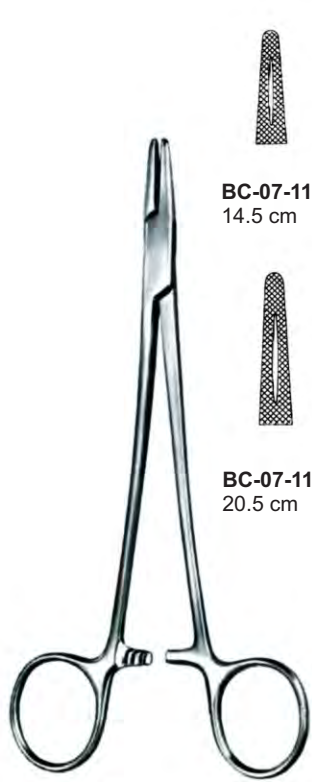

Webster

BC-07-104
 13 cm
 smooth jaw
 boca lisa
 mors lisse

BC-07-105
 13,5 cm
 smooth jaw
 boca lisa
 mors lisse

Halsey

BC-07-106
 12,5 cm
 smooth jaw, special groove
 boca lisa, especialmente acanalada
 mors lisse, avce stries speciales

Neivert

BC-07-107
 14,5 cm

Hegar-Baumgartner

Mayo-Hegar

Mayo-Hegar

Slender pattern
 modelo delgado
 modele gracile

Heaney

Jamison

Masson

BC-07-128
25.5 cm

Finochietto

BC-07-129
26.5 cm

Wangenstein

BC-07-130
27 cm

Johnson

BC-07-131
23 cm

Mathieu

BC-07-136
14 cm

BC-07-137
17 cm

BC-07-138
20 cm

Mathieu

BC-07-139
14 cm

BC-07-140
16.5 cm

Toennis