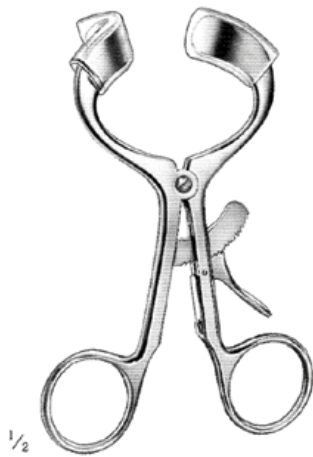

Mouth Gags

1/2

Heister
DI-07-101
13 cm / 5"

1/2

Obwegeser
DI-07-102
11 cm / 4 1/4"

1/2

Molt
DI-07-103
11 cm / 4 1/4"

1/2

Molt
DI-07-104
13 cm / 5"

Mouth Gags

DI-07-105
16 cm / 6 1/4"

DI-07-106
20 cm / 8"

DI-07-107
13 cm / 5"
jaws

Denhart

Roser-König

Mouth Gags