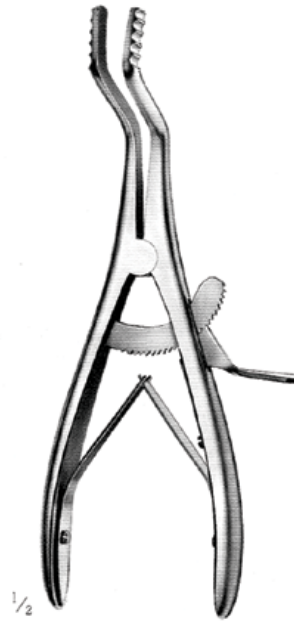

Molt
DI-07-104
13 cm / 5"

Mouth Gags

DI-07-105
16 cm / 6 1/4"

DI-07-106
20 cm / 8"

DI-07-107
13 cm / 5"
jaws

Denhart

Roser-König

Mouth Gags